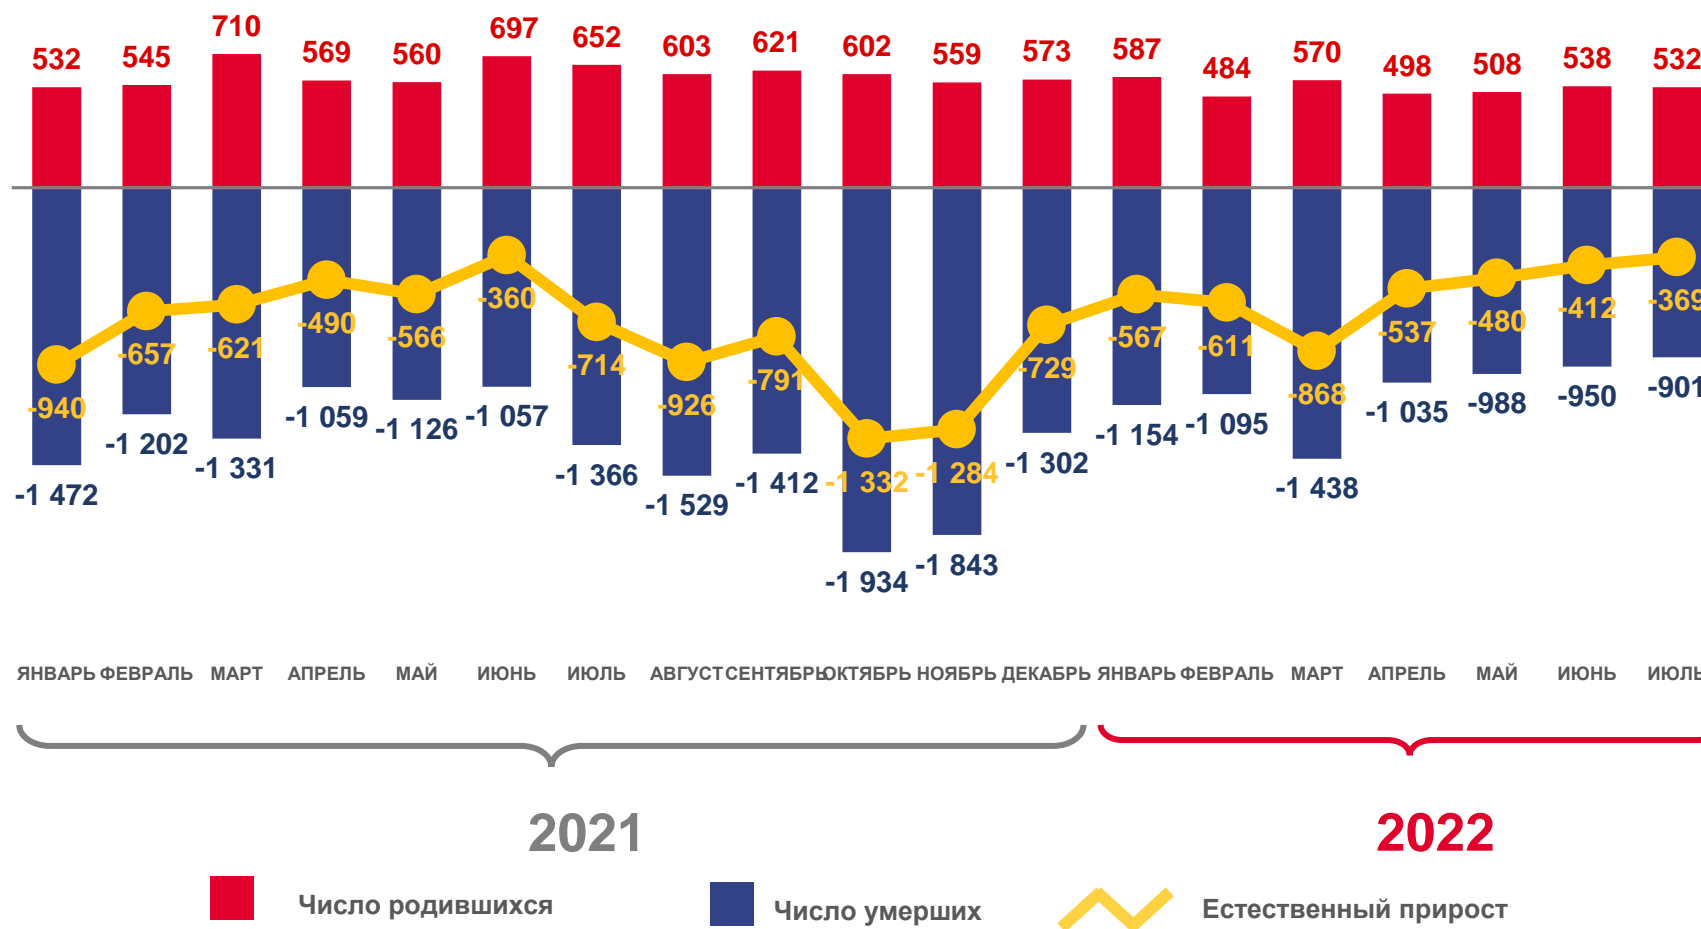

# ЕСТЕСТВЕННОЕ ДВИЖЕНИЕ НАСЕЛЕНИЯ

ЧЕЛОВЕК

## Показатели естественного движения населения

за январь-июль 2022 года

человек

**-3 844**

Естественный прирост, убыль (-) населения

в расчете на 1000 человек населения

**-8,2**

Коэффициент естественного прироста, убыли