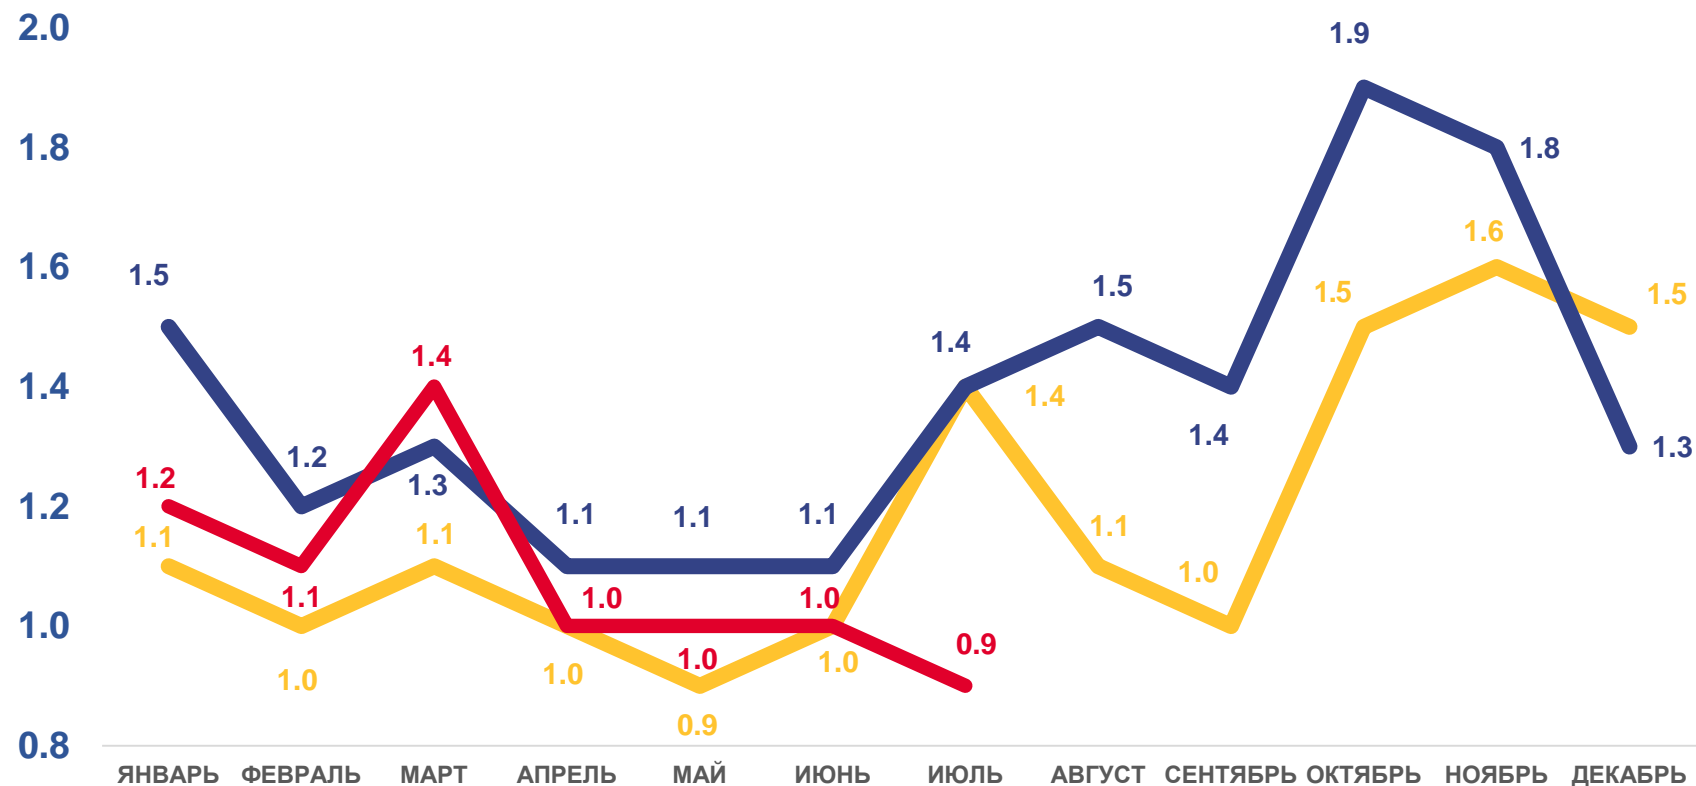

ЧИСЛО ЗАРЕГИСТРИРОВАННЫХ УМЕРШИХ

ТЫСЯЧ ЧЕЛОВЕК

Смертность

за январь-июль 2022 года

человек

7 561

Число зарегистрированных умерших

в расчете на 1000 человек населения

16,2

Коэффициент смертности

Изменение, %
к январю-июлю 2021 года

-12,2

2020

2021

2022