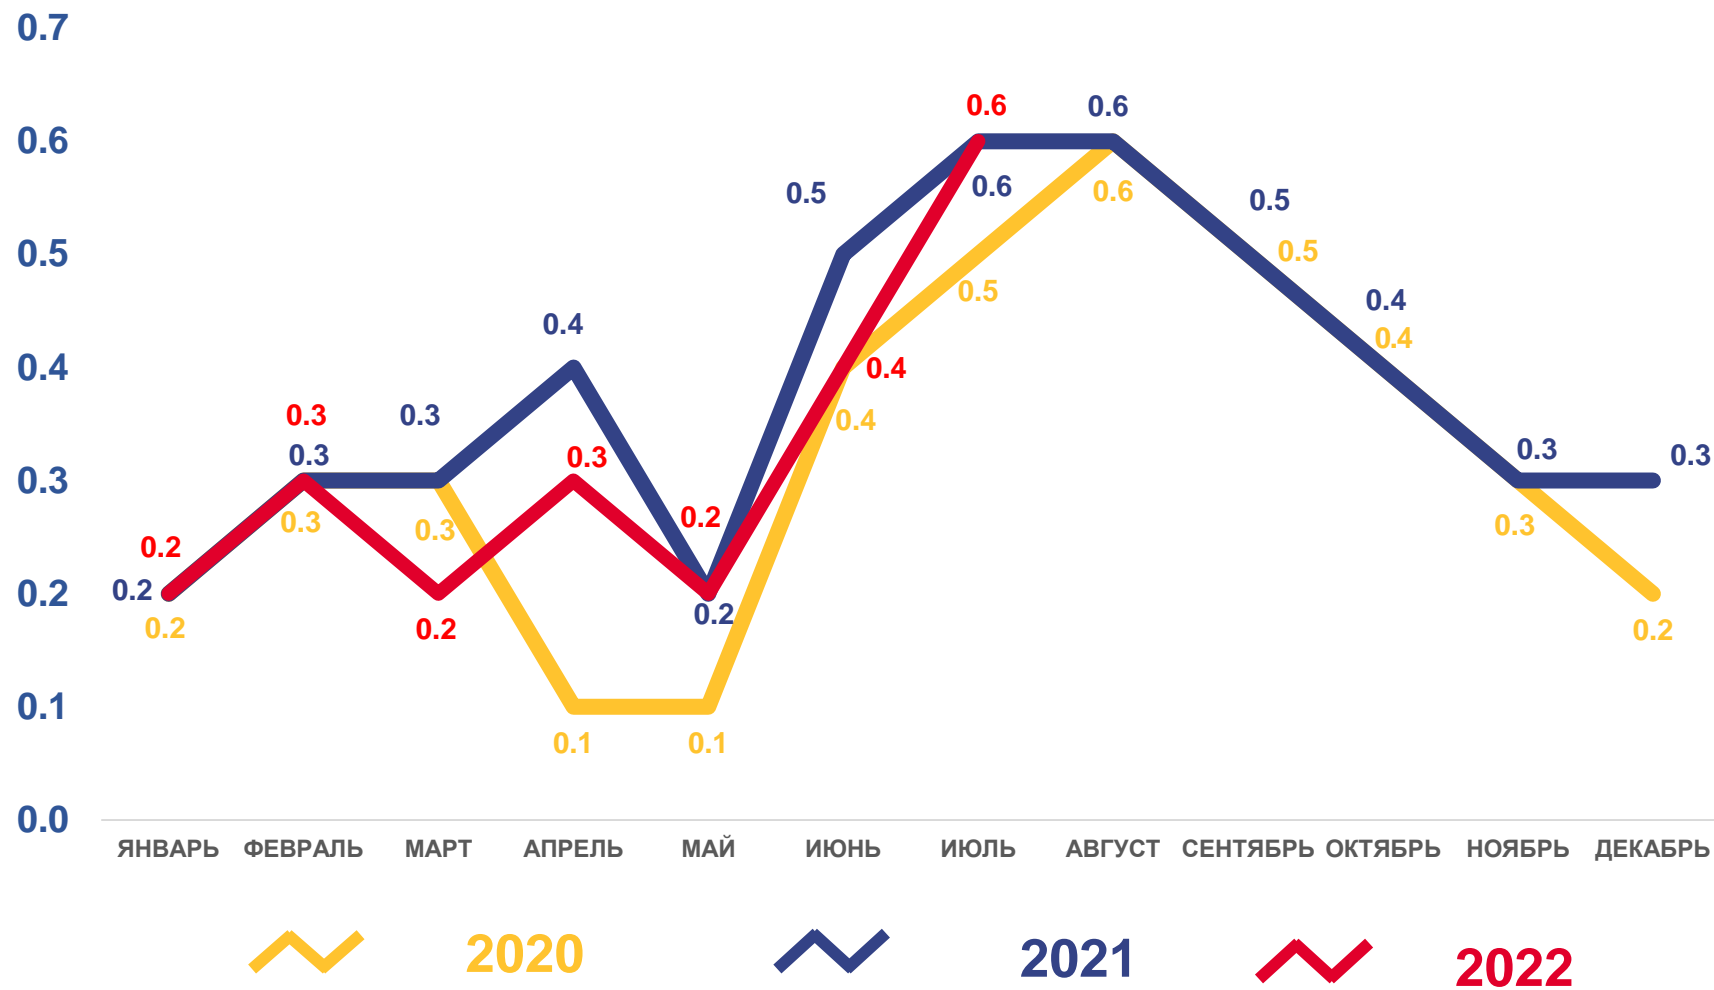

# -12,2

2020

2021

2022

## Брачность

за январь-июль 2022 года

единиц

**2 229**

Число зарегистрированных браков

в расчете на 1000 человек населения

**4,8**

Коэффициент брачности

Изменение, %

к январю-июлю 2021 года

**-10,8**